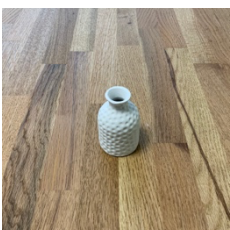

Vase Vicky

8cm

15

ART BOX