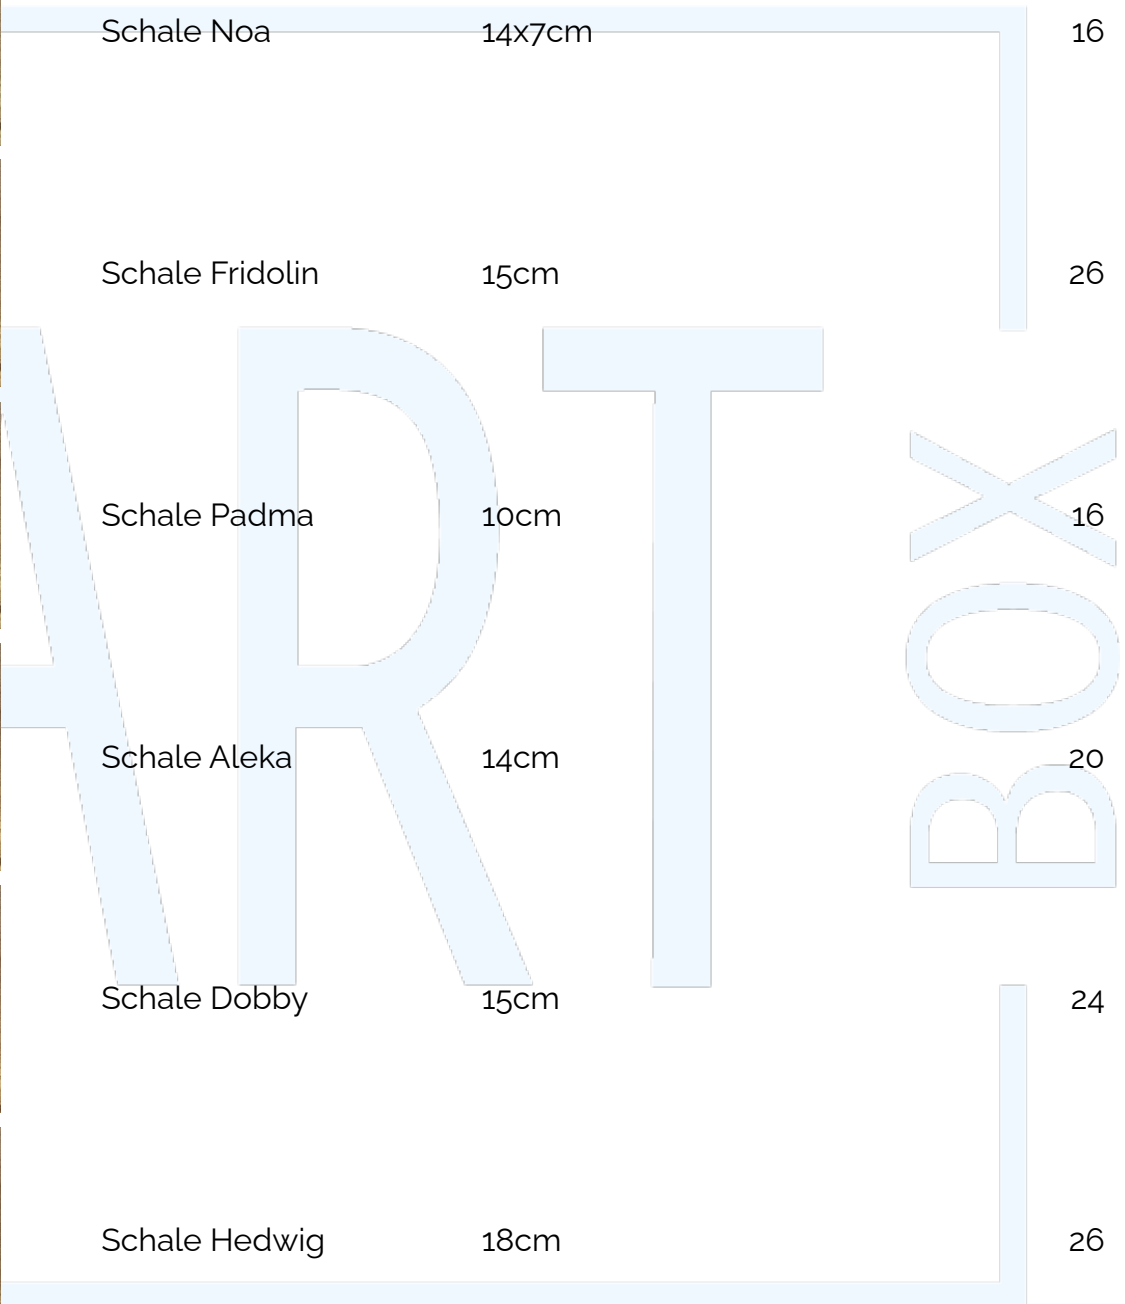

Schale Chrissi

Schale Bernie

9,5cm

20

Schale Noa

14x7cm

16

Schale Fridolin

15cm

26

Schale Padma

10cm

16

Schale Aleka

14cm

20

Schale Dobby

15cm

24

Schale Hedwig

18cm

26

Schale Diego

21cm

34