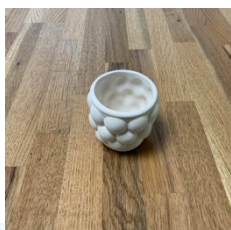

Becher Tuyet

110ml

20